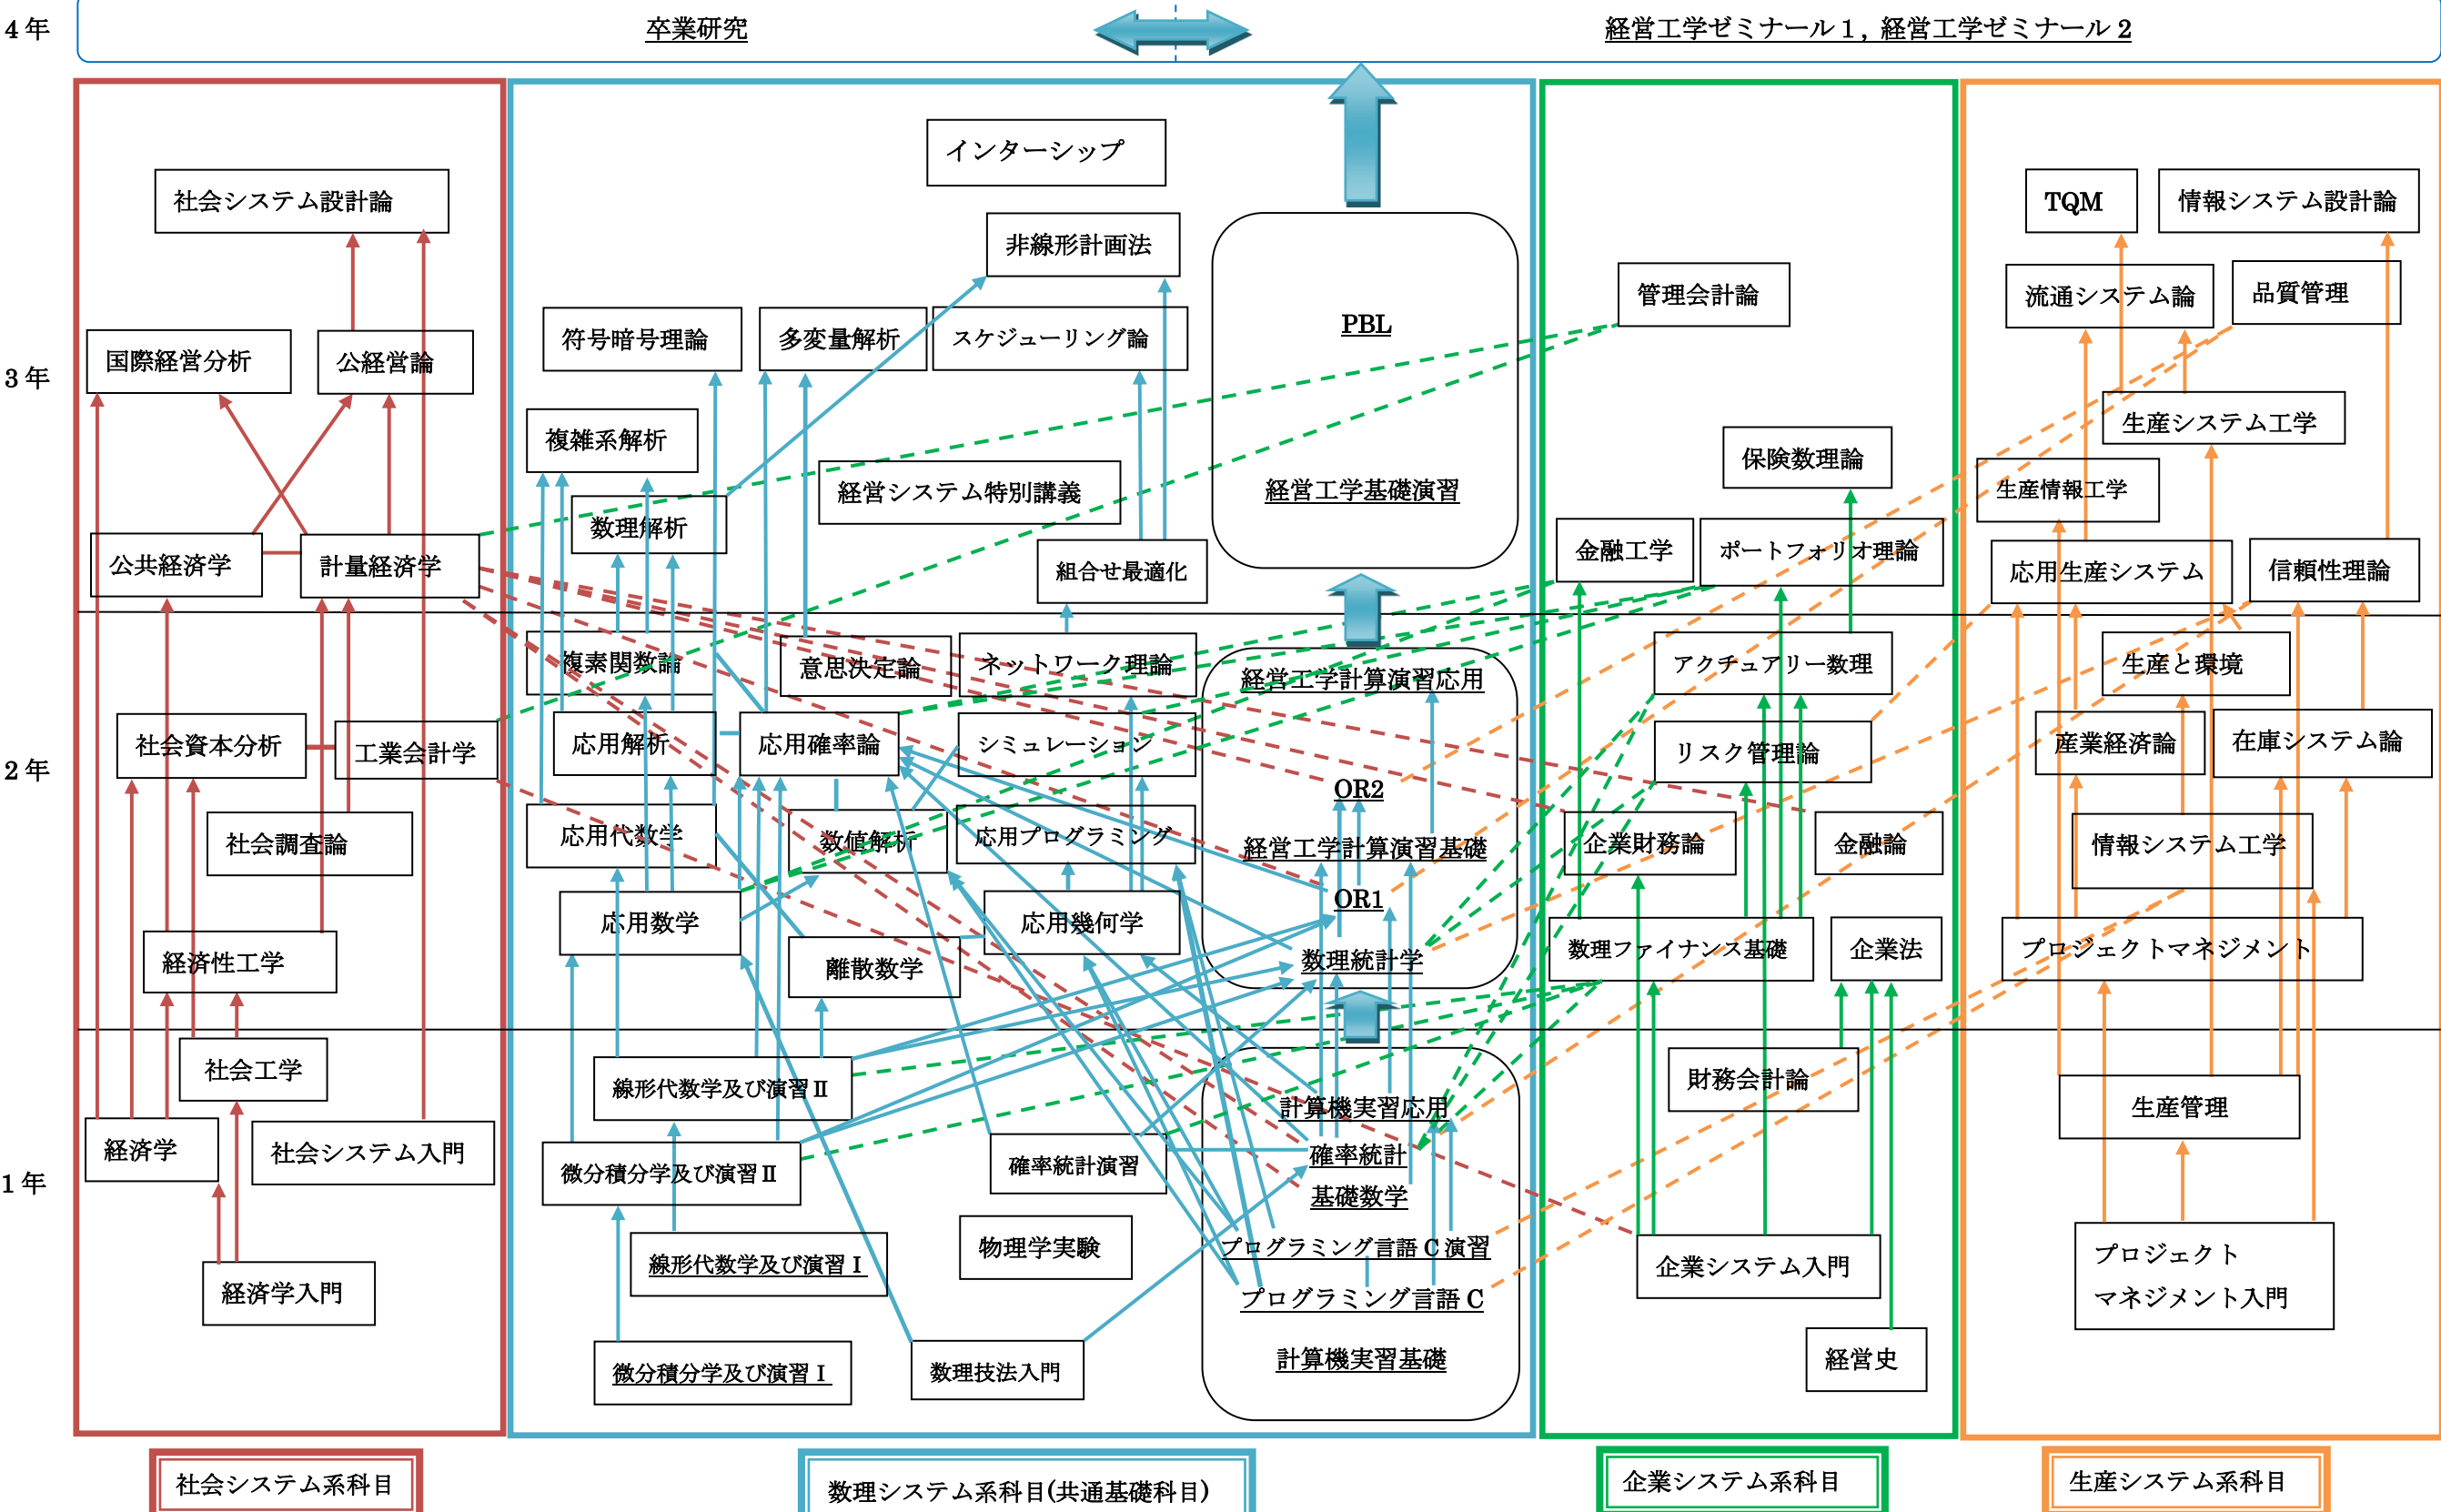

経営システム工学科科目関連図(2015年度入学者対象)

学籍番号 _____ 名前 _____

※下線のある科目は必修科目

※開講時期(春学期・秋学期)はそれぞれ入れ替わることがある。